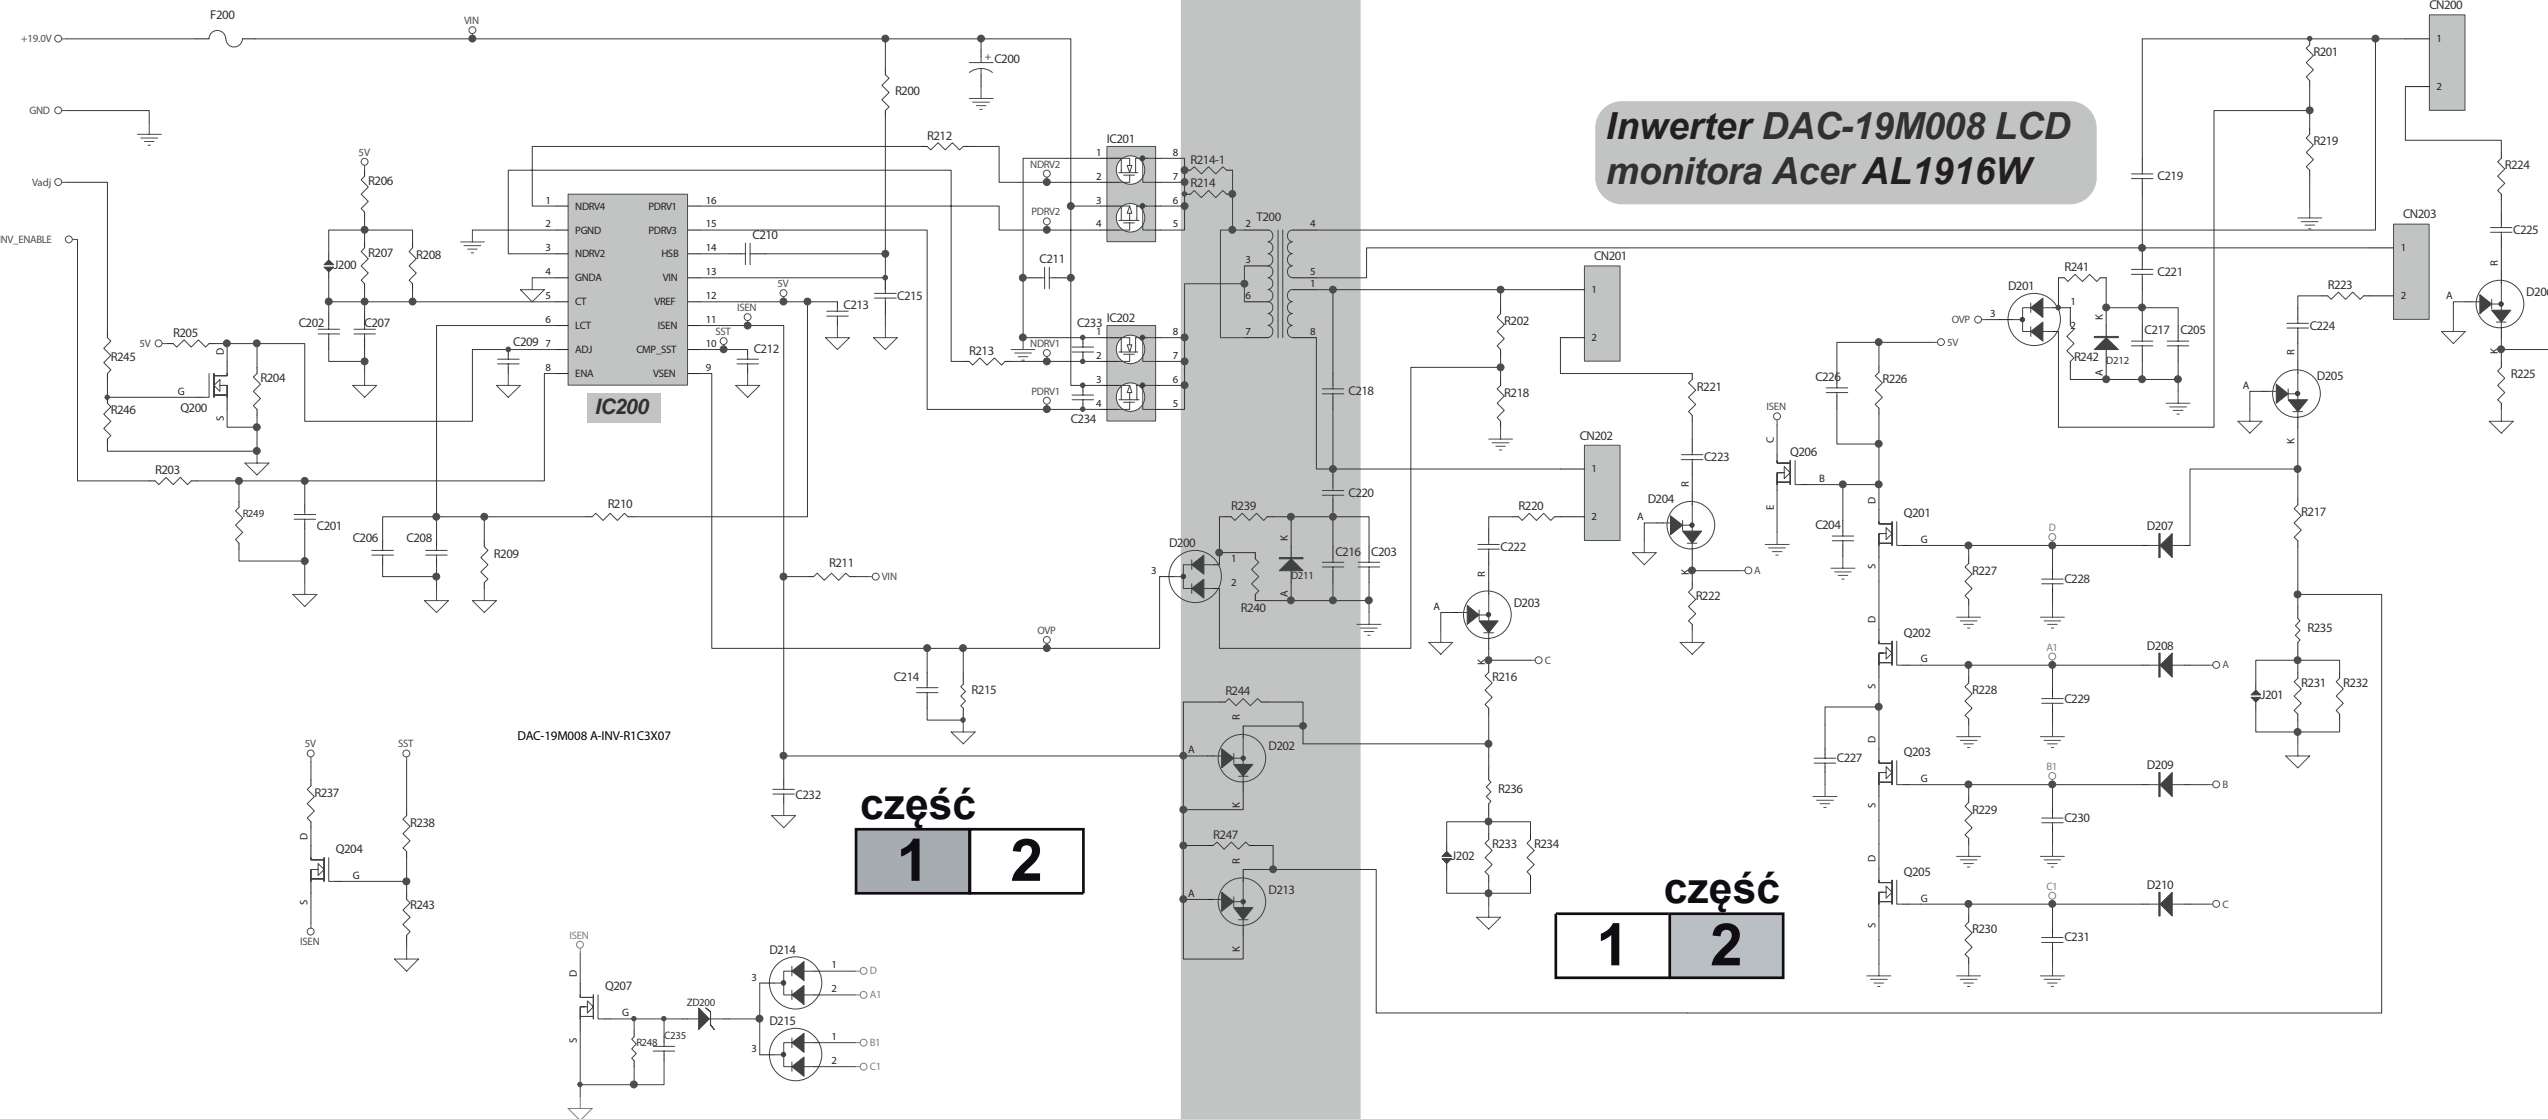

**część**  
1 2

**część**  
1 2

- CN5
- 1 ○ AOL+
  - 2 ○ AOL-
  - 3 ○ AOR+
  - 4 ○ AOR-
  - 5 ○ D100 Shutdown
  - 6 ○ Mute
  - 7 ○ Vol\_adj
  - 8 ○ +13.8V
  - 9 ○ +5V
  - 10 ○ +5V
  - 11 ○ R103 ++5V
  - 12 ○ R104
  - 13 ○
  - 14 ○
  - 15 ○ Inv\_enable
  - 16 ○ Vadj

DAC-19M008 AF

**Inwerter DAC-19M008 LCD  
monitora Acer AL1916W**

**Inwerter DAC-19M008 LCD  
monitora Acer AL1916W**

DAC-19M008 A-INV-R1C3X07

**część**  
**1 2**

**część**  
**1 2**