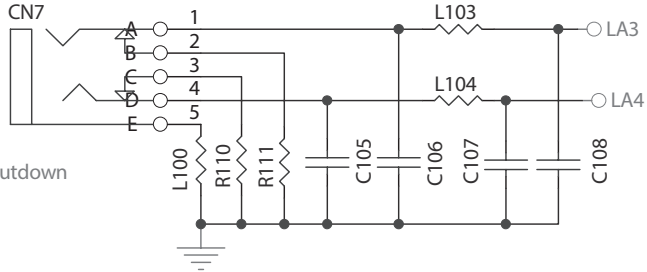

**część**  
1 2

**część**  
1 2

- CN5
- 1 ○ AOL+
  - 2 ○ AOL-
  - 3 ○ AOR+
  - 4 ○ AOR-
  - 5 ○ D100 Shutdown
  - 6 ○ Mute
  - 7 ○ Vol\_adj
  - 8 ○ +13.8V
  - 9 ○ +5V
  - 10 ○ +5V
  - 11 ○ R103 ++5V
  - 12 ○ R104
  - 13 ○
  - 14 ○
  - 15 ○ Inv\_enable
  - 16 ○ Vadj

DAC-19M008 AF

**Inwerter DAC-19M008 LCD  
monitora Acer AL1916W**

**Inwerter DAC-19M008 LCD  
monitora Acer AL1916W**

DAC-19M008 A-INV-R1C3X07

**część**  
**1 2**

**część**  
**1 2**