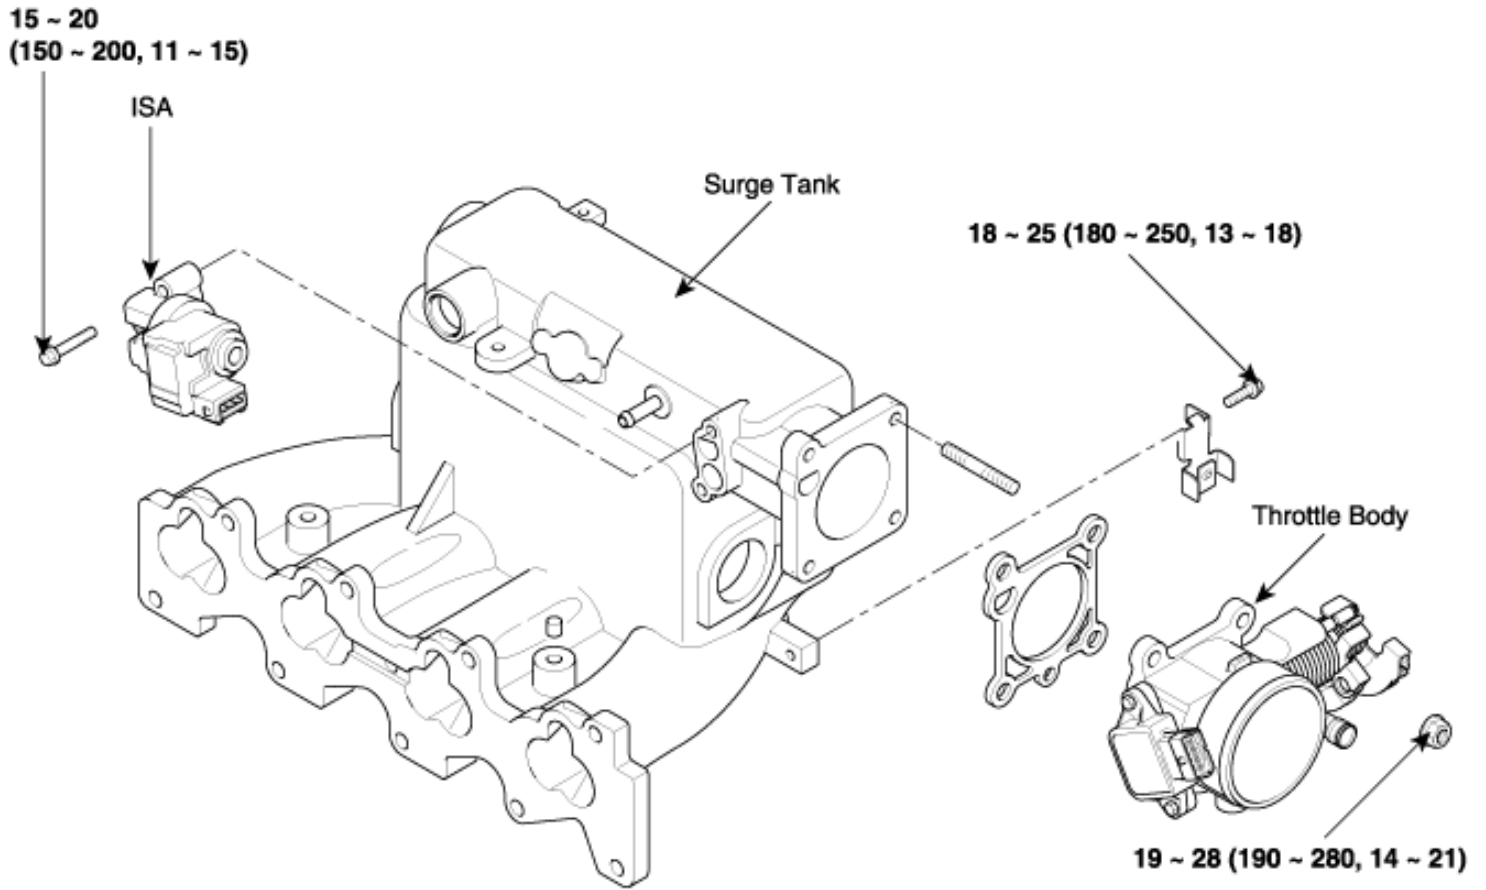

## COMPONENTS

**TORQUE : Nm (kg-cm, lb-ft)**

## COMPONENTS

**15 ~ 20**  
**(150 ~ 200, 11 ~ 15)**

ISA

Surge Tank

**18 ~ 25 (180 ~ 250, 13 ~ 18)**

Throttle Body

**19 ~ 28 (190 ~ 280, 14 ~ 21)**

**TORQUE : Nm (kg-cm, lb-ft)**